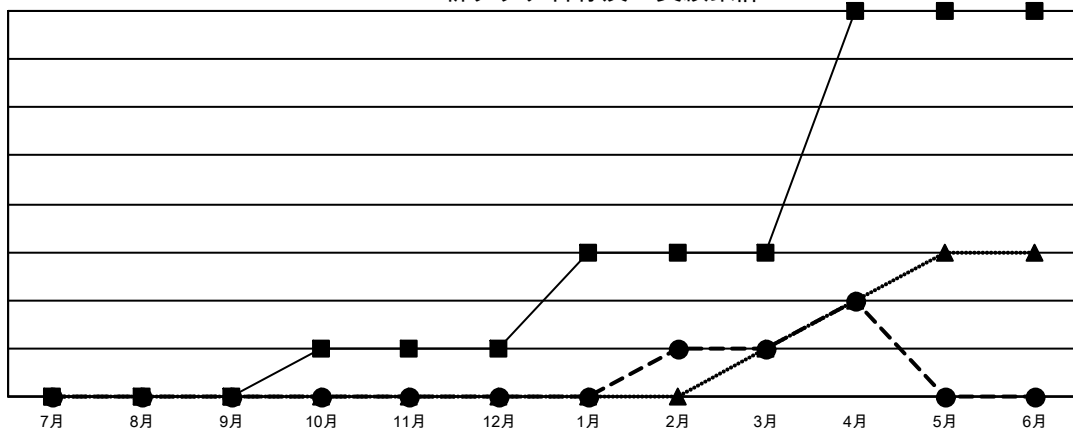

GAT MONTHLY MEMBERSHIP PROGRESS REPORT

Results as of: 4/30/2023

Multiple District 330

LOCATION: JAPAN

クラブ			
結果：2022-2023			
四半期	新クラブ目標	新クラブ	解散クラブ
7月/8月/9月	0	0	1
10月/11月/12月	1	0	3
1月/2月/3月	2	1	2
4月/5月/6月	5	1	0

名			
結果：2022-2023			
四半期	会員純増目標	会員増強実績	退会者(転籍を含む)実際
7月/8月/9月	100	305	170
10月/11月/12月	65	133	237
1月/2月/3月	60	256	116
4月/5月/6月	585	59	91

新クラブ目標及び実績累計

会員目標及び実績累計

解散クラブ: 6	226 CLUBS OF 412 一名以上の新会 員を登録	<u>男女別</u>	
<u>退会者</u>		男性	8,528 (77.16%)
物故会員 88	会員累計データを見るには、ここをクリック	女性	2,525 (22.84%)
クラブ解散 18		NON BINARY	0 (0.00%)
その他 508		PREFER NOT TO ANSWER	0 (0.00%)
合計 614		世帯主/家族会員合計	3,217
		国際会費半額の家族会員	1,924