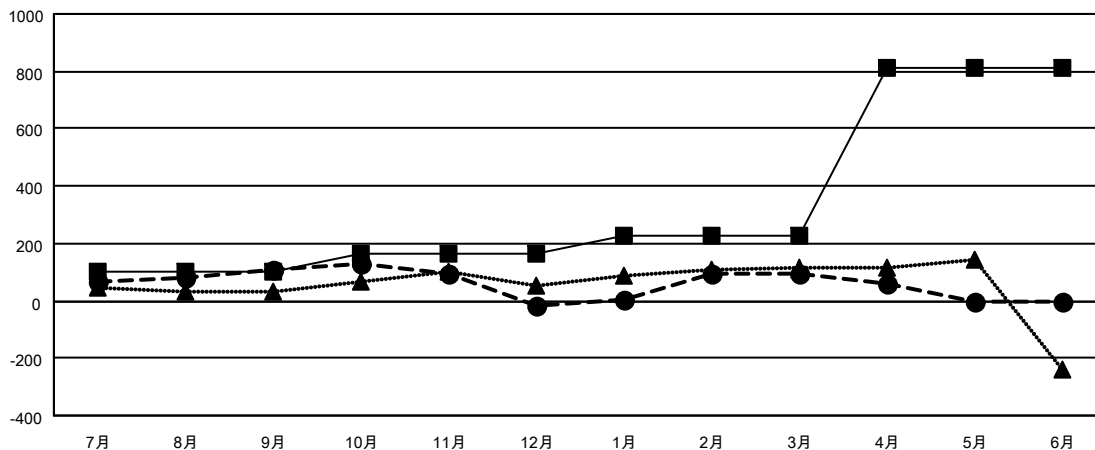

GAT MONTHLY MEMBERSHIP PROGRESS REPORT

Results as of: 4/30/2023

Multiple District 330

LOCATION: JAPAN

クラブ			
結果：2022-2023			
四半期	新クラブ目標	新クラブ	解散クラブ
7月/8月/9月	0	0	1
10月/11月/12月	1	0	3
1月/2月/3月	2	1	2
4月/5月/6月	5	1	0

名			
結果：2022-2023			
四半期	会員純増目標	会員増強実績	退会者(転籍を含む)実際
7月/8月/9月	100	305	170
10月/11月/12月	65	133	237
1月/2月/3月	60	256	116
4月/5月/6月	585	59	91

新クラブ目標及び実績累計

会員目標及び実績累計

解散クラブ: 6	226 CLUBS OF 412 一名以上の新会 員を登録	<u>男女別</u>	
<u>退会者</u>		男性	8,528 (77.16%)
物故会員 88	会員累計データを見るには、ここをクリック	女性	2,525 (22.84%)
クラブ解散 18		NON BINARY	0 (0.00%)
その他 508		PREFER NOT TO ANSWER	0 (0.00%)
合計 614		世帯主/家族会員合計	3,217
		国際会費半額の家族会員	1,924